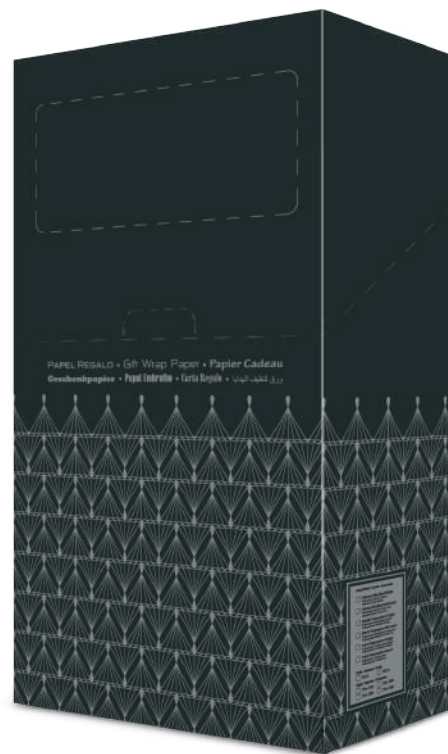

EMBOSSED METALLIZED FLOOD COLOURS

METALIZADO GOFRADO | MÉTALLISÉ GAUFRÉ
FONDOS LISOS | FONDOS UNIS

QUALITY	EMBOSSED METALLIZED
GAUGE	70 GSM
PACKAGE CONTENTS	BOXES OF 60 UNITS
SIZES	1 SHEET ROLL 70 X 150 CM
SELECTED DESIGNS (*): 15 ROLLS/BOX - REST: 5 ROLLS/BOX	

CALIDAD	METALIZADO GOFRADO
GRAMAJE	70 GR
PRESENTACIÓN	CAJAS DE 60 UNIDADES
MEDIDAS	1 HOJA DE 70 X 150 CM
MODELOS SELECCIONADOS (*): 15 UD/CAJA - RESTO: 5 UD/CAJA	

QUALITÉ	MÉTALLISÉ GAUFRÉ
GRAMMAGE	70 GRS
PRÉSENTATION	CARTONS DE 60 ROULEAUX
DIMENSIONS	ROULEAU 1 FEUILLE 70 X 150 CM
MODÈLES SELECTIONNÉS (*): 15 UNITÉS/CARTON - RESTE: 5 UNITÉS/CARTON	

REF. 001 0 01 *