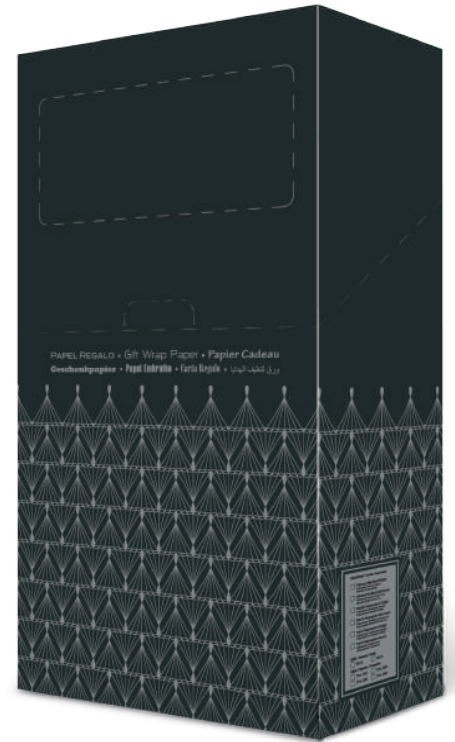

REF. 247 9 06

CRYSTAL POLYPROPYLENE

NEUTRAL / DESIGNS

POLIPROPILENO
TRANSPARENTE
NEUTROS/DISEÑOS

POLYPROPYLÈNE
TRANSPARENT
NEUTRE/MOTIFS

NEUTRAL
REF. 001 6 01

QUALITY	CRYSTAL POLYPROPYLENE
GAUGE	35 MICRONS
PACKAGE CONTENTS	BOXES OF 60 UNITS
SIZES	1 SHEET ROLL 70 X 150 CM
CALIDAD	POLIPROPILENO TRANSPARENTE
GRAMAJE	35 MICRAS
PRESENTACIÓN	CAJAS DE 60 UNIDADES
MEDIDAS	1 HOJA DE 70 X 150 CM
QUALITÉ	POLYPROPYLÈNE TRANSPARENT
GRAMMAGE	35 MICRONS
PRÉSENTATION	CARTONS DE 60 ROULEAUX
DIMENSIONS	ROULEAU 1 FEUILLE 70 X 150 CM