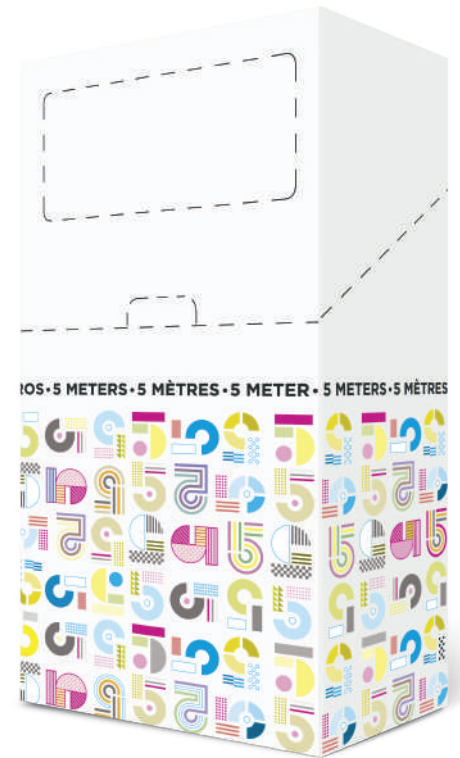

REF. 001 0 02 *

REF. 001 0 06

REF. 001 0 03 *

REF. 001 0 11

REF. 001 0 43

QUALITY	LWC
GAUGE	70 GSM
PACKAGE CONTENTS	BOXES OF 40 UNITS
SIZES	1 SHEET ROLL 70 X 500 CM

CALIDAD	LWC
GRAMAJE	70 GR
PRESENTACIÓN	CAJAS DE 40 UNIDADES
MEDIDAS	1 HOJA DE 70 X 500 CM

QUALITÉ	LWC
GRAMMAGE	70 GRS
PRÉSENTATION	CARTONS DE 40 ROULEAUX
DIMENSIONS	ROULEAU 1 FEUILLE 70 X 500 CM

REF. 007 9 04

REF. 112 9 22

REF. 208 9 17

REF. 186 9 07

REF. 160 9 02

QUALITY	LWC
GAUGE	70 GSM
PACKAGE CONTENTS	BOXES OF 40 UNITS
SIZES	1 SHEET ROLL 70 X 500 CM

CALIDAD	LWC
GRAMAJE	70 GR
PRESENTACIÓN	CAJAS DE 40 UNIDADES
MEDIDAS	1 HOJA DE 70 X 500 CM

QUALITÉ	LWC
GRAMMAGE	70 GRS
PRÉSENTATION	CARTONS DE 40 ROULEAUX
DIMENSIONS	ROULEAU 1 FEUILLE 70 X 500 CM

REF. 197 9 09