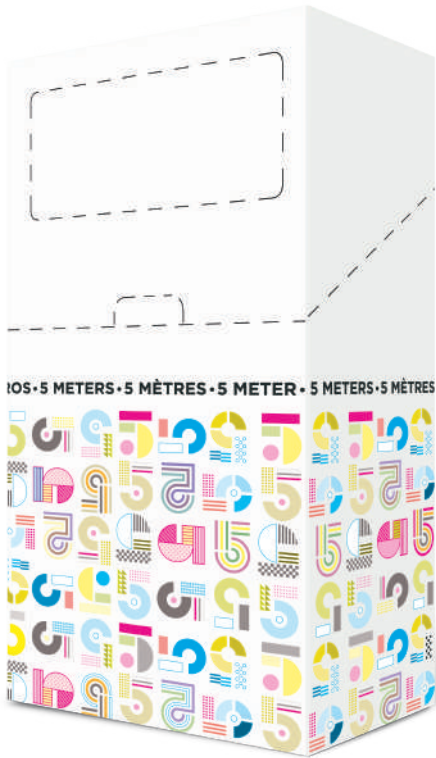

QUALITÉ	MÉTALLISÉ GAUFRÉ
GRAMMAGE	70 GRS
PRÉSENTATION	CARTONS DE 60 ROULEAUX
DIMENSIONS	ROULEAU 1 FEUILLE 70 X 150 CM
MODÈLES SELECTIONNÉS (*): 15 UNITÉS/CARTON - RESTE: 5 UNITÉS/CARTON	

REF. 001 0 01 *

REF. 001 0 02 *

REF. 001 0 06

REF. 001 0 03 *

REF. 001 0 11

REF. 001 0 43

QUALITY	LWC
GAUGE	70 GSM
PACKAGE CONTENTS	BOXES OF 40 UNITS
SIZES	1 SHEET ROLL 70 X 500 CM

CALIDAD	LWC
GRAMAJE	70 GR
PRESENTACIÓN	CAJAS DE 40 UNIDADES
MEDIDAS	1 HOJA DE 70 X 500 CM

QUALITÉ	LWC
GRAMMAGE	70 GRS
PRÉSENTATION	CARTONS DE 40 ROULEAUX
DIMENSIONS	ROULEAU 1 FEUILLE 70 X 500 CM

REF. 007 9 04

REF. 112 9 22

REF. 208 9 17

REF. 186 9 07

REF. 160 9 02

QUALITY	LWC
GAUGE	70 GSM
PACKAGE CONTENTS	BOXES OF 40 UNITS
SIZES	1 SHEET ROLL 70 X 500 CM