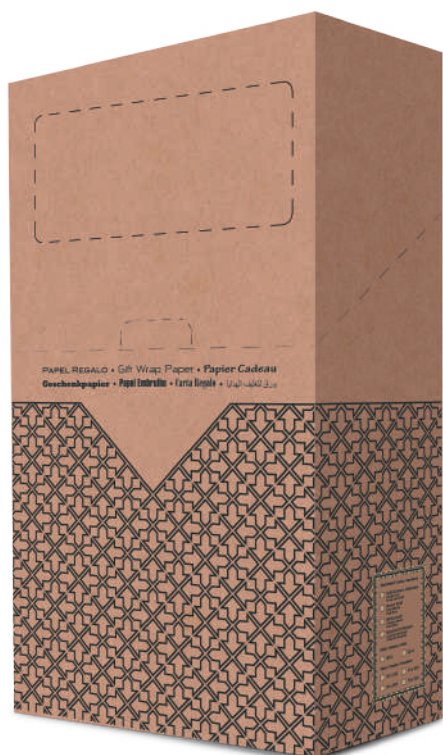

RECYCLED COLLECTION

COLECCIÓN
RECICLADO

COLLECTION
RECYCLÉ