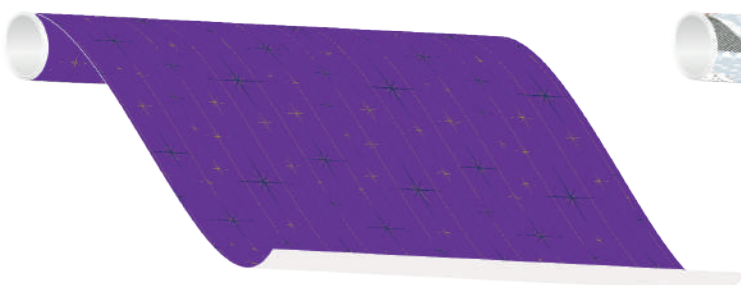

QUALITÉ	LWC
GRAMMAGE	70 GRS
PRÉSENTATION	CARTONS DE 60 ROULEAUX
DIMENSIONS	ROULEAU 1 FEUILLE 70 X 200 CM

REF. 138 2 03

REF. 172 2 06

REF. 176 2 15

REF. 206 2 08

REF. 196 2 11

REF. 198 2 09

QUALITY	LWC
GAUGE	60 GSM
PACKAGE CONTENTS	BOXES OF 60 UNITS
SIZES	1 SHEET ROLL 70 X 200 CM
THE ASSORTMENT CAN BE ALTERED	